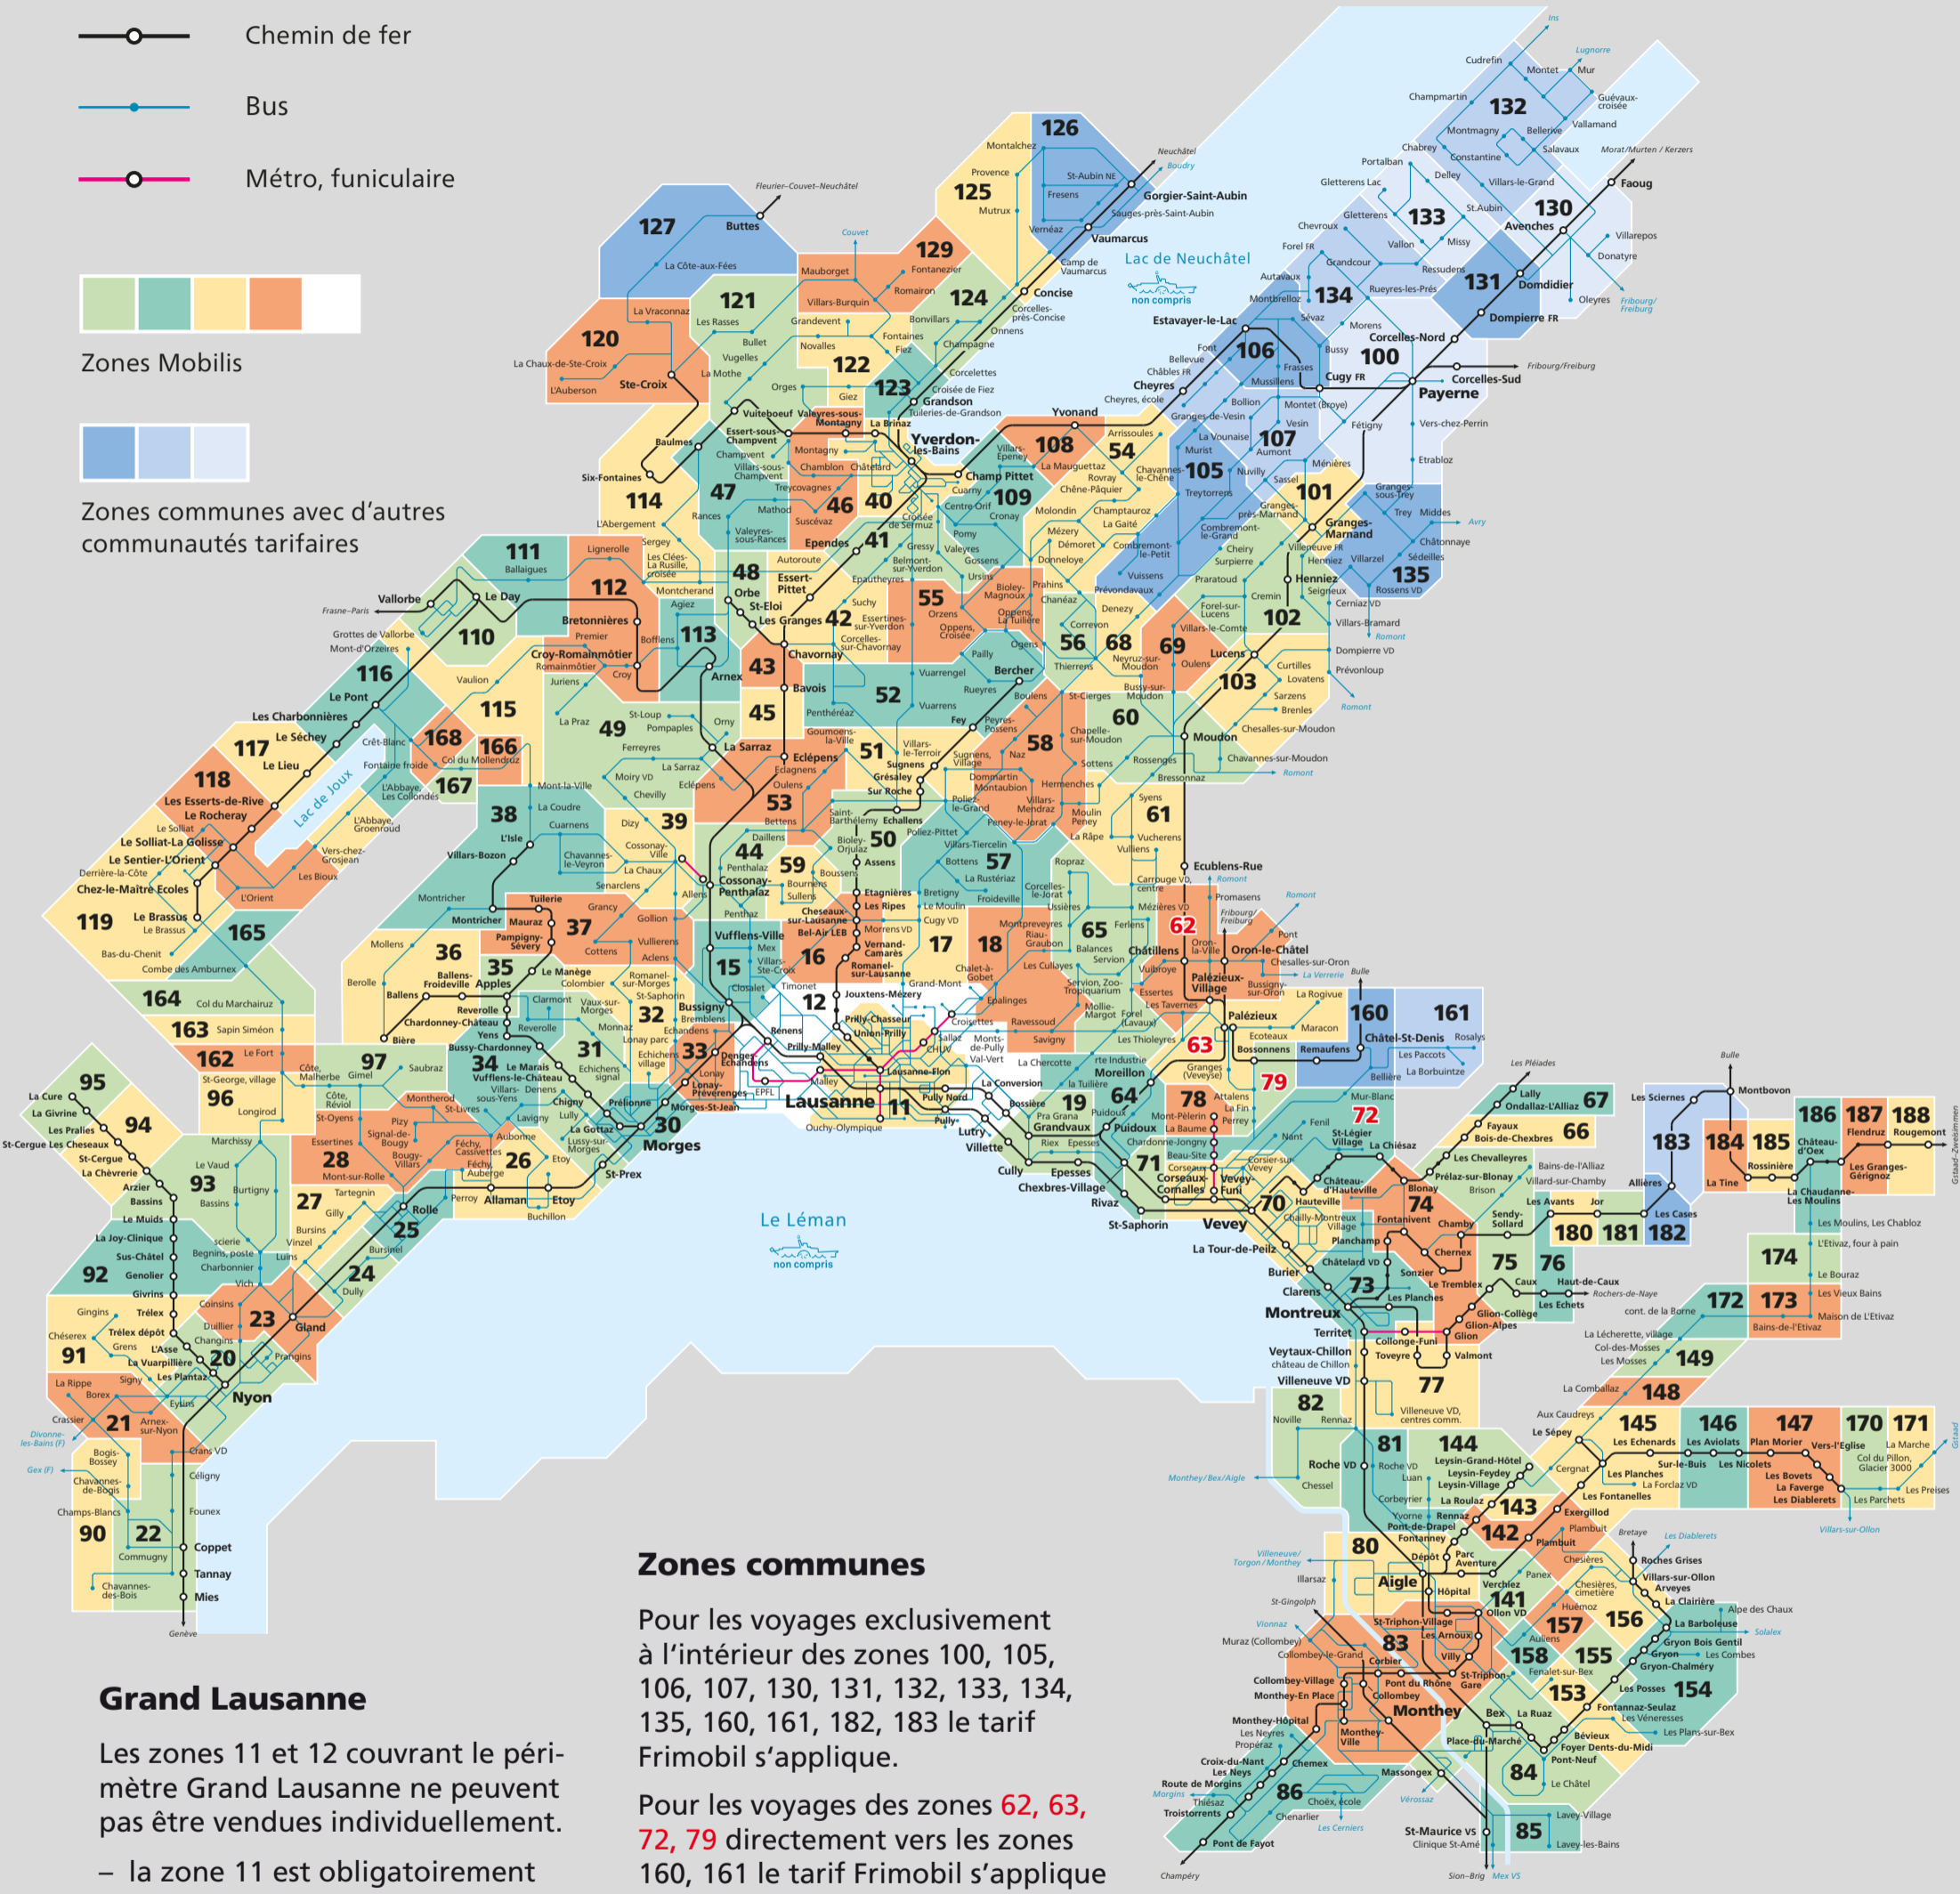

Plan de zones tarifaires

Valable dès le 10.12.2023

-  Chemin de fer
-  Bus
-  Métro, funiculaire

Zones Mobilis

Zones communes avec d'autres communautés tarifaires

Zones communes

Pour les voyages exclusivement à l'intérieur des zones 100, 105, 106, 107, 130, 131, 132, 133, 134, 135, 160, 161, 182, 183 le tarif Frimobil s'applique.

Pour les voyages des zones 62, 63, 72, 79 directement vers les zones 160, 161 le tarif Frimobil s'applique dans les deux sens (voir plan Frimobil).

Pour les voyages exclusivement à l'intérieur des zones 126 et 127, le tarif Onde verte s'applique.

Grand Lausanne

Les zones 11 et 12 couvrant le périmètre Grand Lausanne ne peuvent pas être vendues individuellement.

- la zone 11 est obligatoirement vendue au moins avec la zone 12
- la zone 12 est obligatoirement vendue au moins avec une zone contiguë.